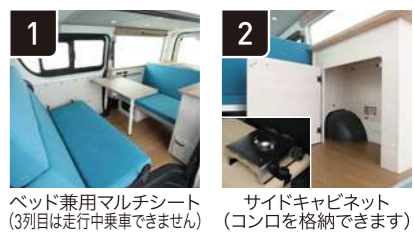

シンク・シャワーセット

■ 主要装備

- ・ベッド兼用マルチシート
- ・サイドキャビネット
- ・キャンピングカー専用2ndシート(3人掛けシート)
- ・2nd 3点式シートベルト(ISO FIX対応チャイルドシート用アンカー付き)

スイッチングパネル(照明/電源)