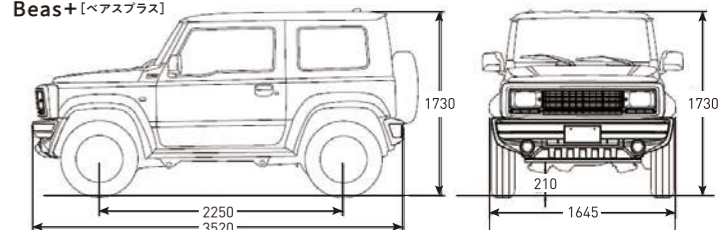

■サブウーファー (OPTION)
ALPINE STYLE ドリンクホルダー付きサブウーファー AS-SWD-10D-JI

■バックカメラ
ALPINE HCE-C1000D

■寸法

Beas [ベアス]

Beas+ [ベアスプラス]

憧れが、止まらない。

青い海。青い空。パームツリー。サーフカルチャー。
美しい街並みと自由な文化を背景とした、California Dreamin'。

ALPINE STYLEは、どこか懐かしく、しかも斬新で
ありきたりなカスタマイズというこれまでの時代を打ち破った。