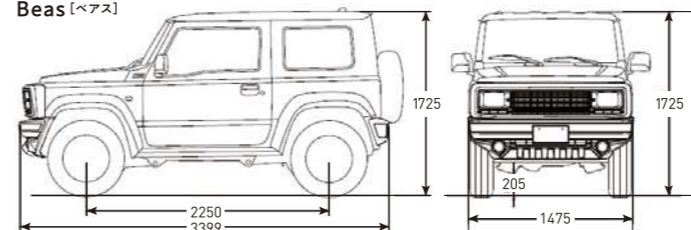

■寸法

Beas [ベアス]