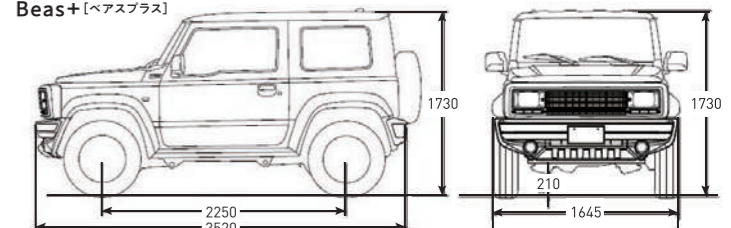

Beas+ [ヘアスプラス]