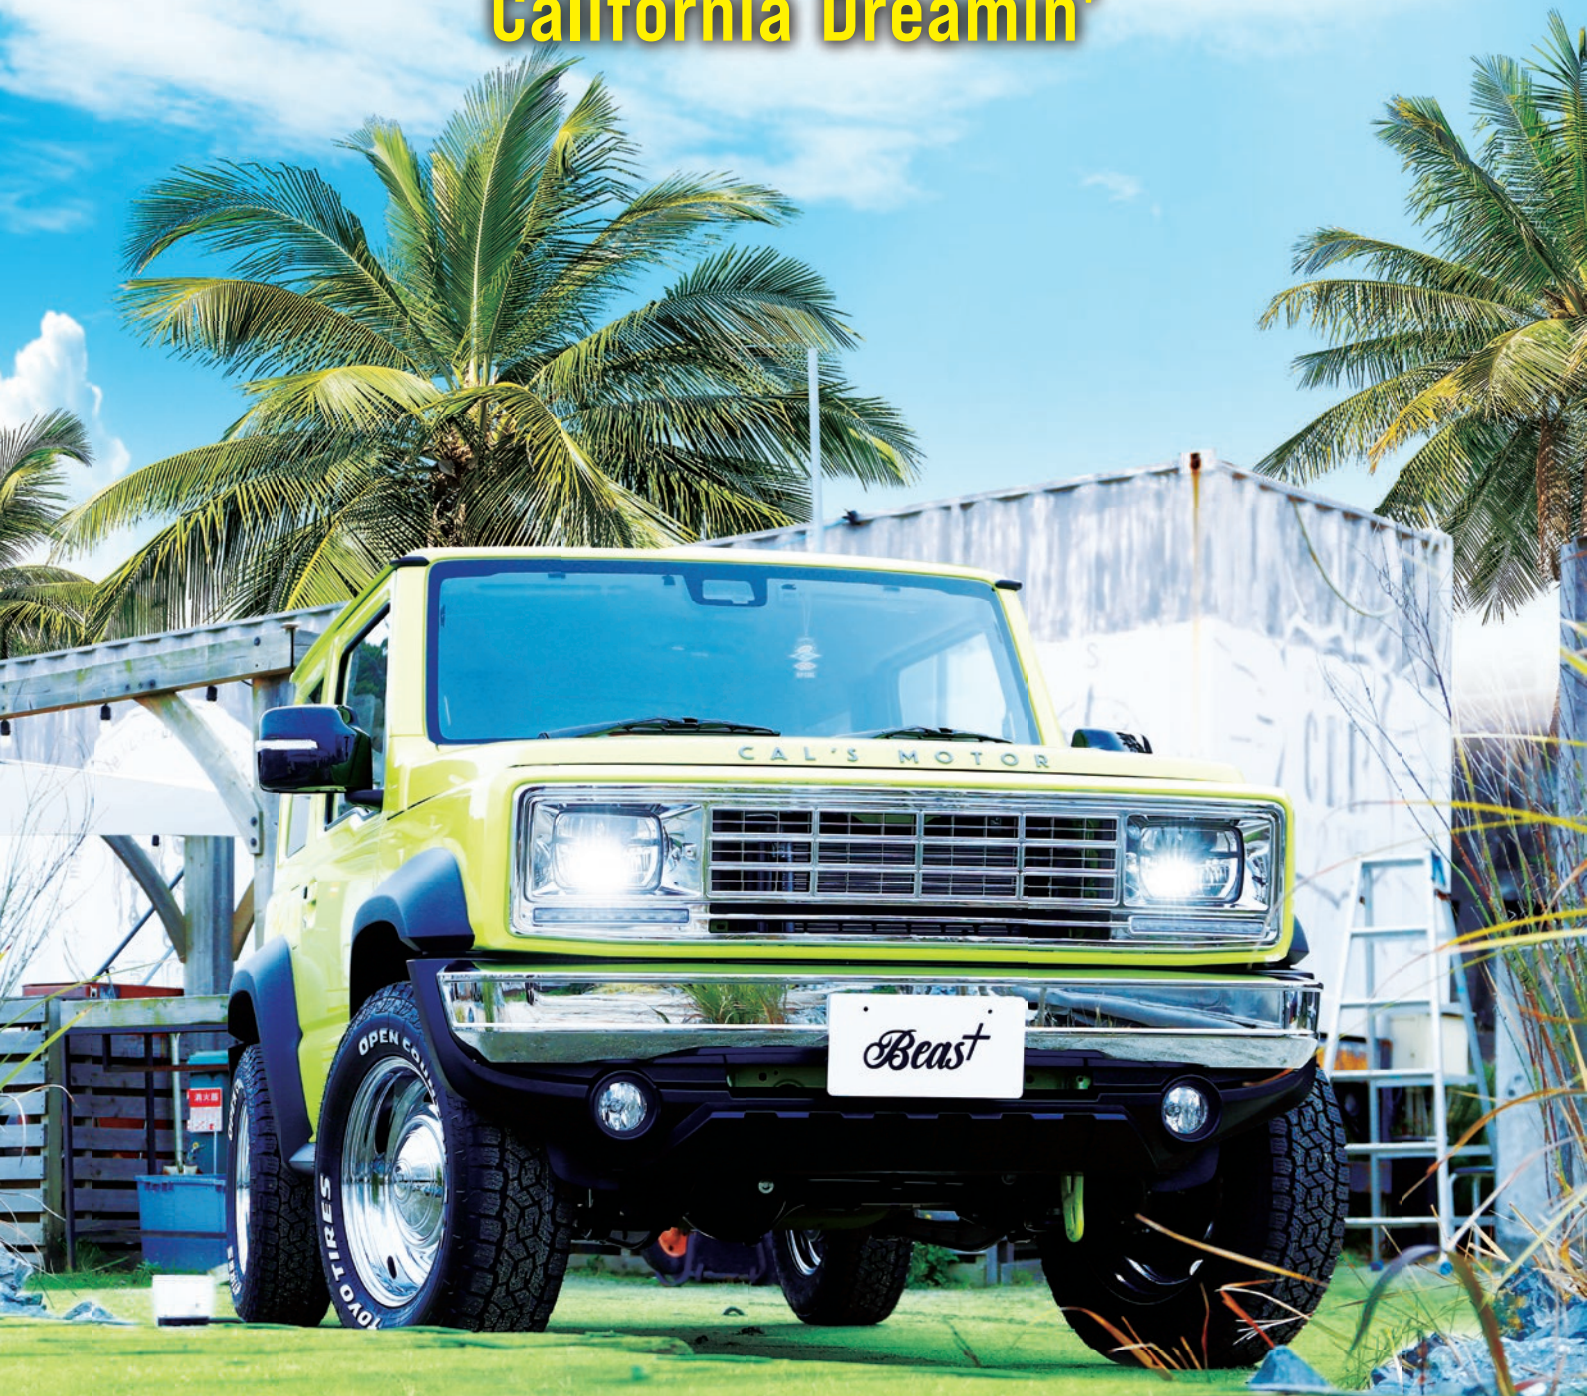

TOKYO AUTO SALON

2024

最優秀賞
受賞

東京国際カスタムカー
コンテスト2024
ドレスアップコンパクトカー部門

Beas/Beast

Cal's Motor

California Dreamin'

カッコ可愛い、私だけのNew Standard。
Beas / Beas+ [ベアス / ベアスプラス]

美しい海岸線を颯爽と走り抜ける。

いつかのあの憧れで魅せる、私だけのNew Standard。

インパクトあるフロントグリル、メッキパーツのその輝き。

小さい車格でも大きく魅せることが出来るフェイスライン。

背伸びしたっていい、私の相棒が喜びに変えてくれるはず。

Beas / Beast

Beas / Beast

EXTERIOR