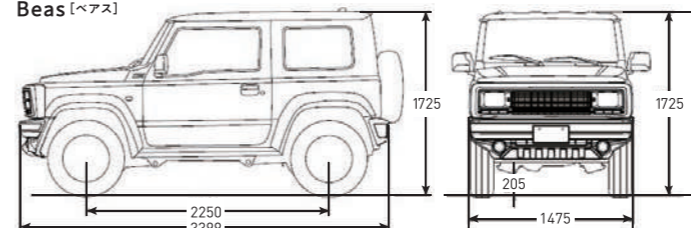

■スピーカー (OPTION)
ALPINE 17cmセパレート 2WAYスピーカー X-171S
ALPINE STYLE 専用取付キット
AS-KTX-S1710B + AS-KTX-S64JI (JIB)

■サブウーファー(OPTION)
ALPINE STYLE ドリンクホルダー付きサブウーファー
AS-SWD-10D-JI

■バックカメラ
ALPINE HCE-C1000D

■寸法

Beas [ヘアス]