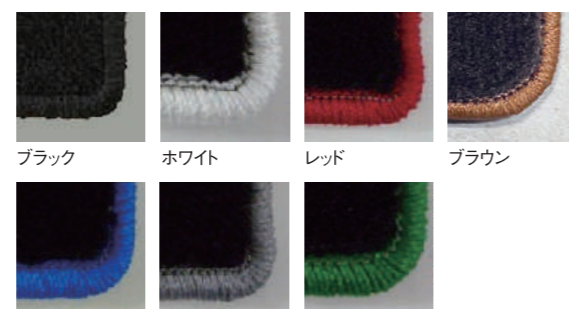

③ ダイヤカット ¥93,500(税込)

■生地

ブラック ベージュ ブラウン

※生地3色(ブラック/ベージュ/ブラウン) × ステッチ6色(ブラック/ホワイト/レッド/ブルー/グレー/グリーン)よりお選びいただけます。

■ステッチ

ブラック ホワイト レッド ブルー グレー グリーン

■フロアマット

■生地

① ブラック ¥38,500(税込) ② ベージュ ¥38,500(税込)

※メイン2色(ブラック/ベージュ) × トリム7色(ブラック/ホワイト/レッド/ブラウン/ブルー/グレー/グリーン)よりお選びいただけます。

■トリム

ブラック ホワイト レッド ブラウン
ブルー グレー グリーン

■カーナビ / ディスプレーオーディオ

① ALPINE 9型カーナビ ビッグX + HDMI・USBポート X9NXL ¥88,890(税込)