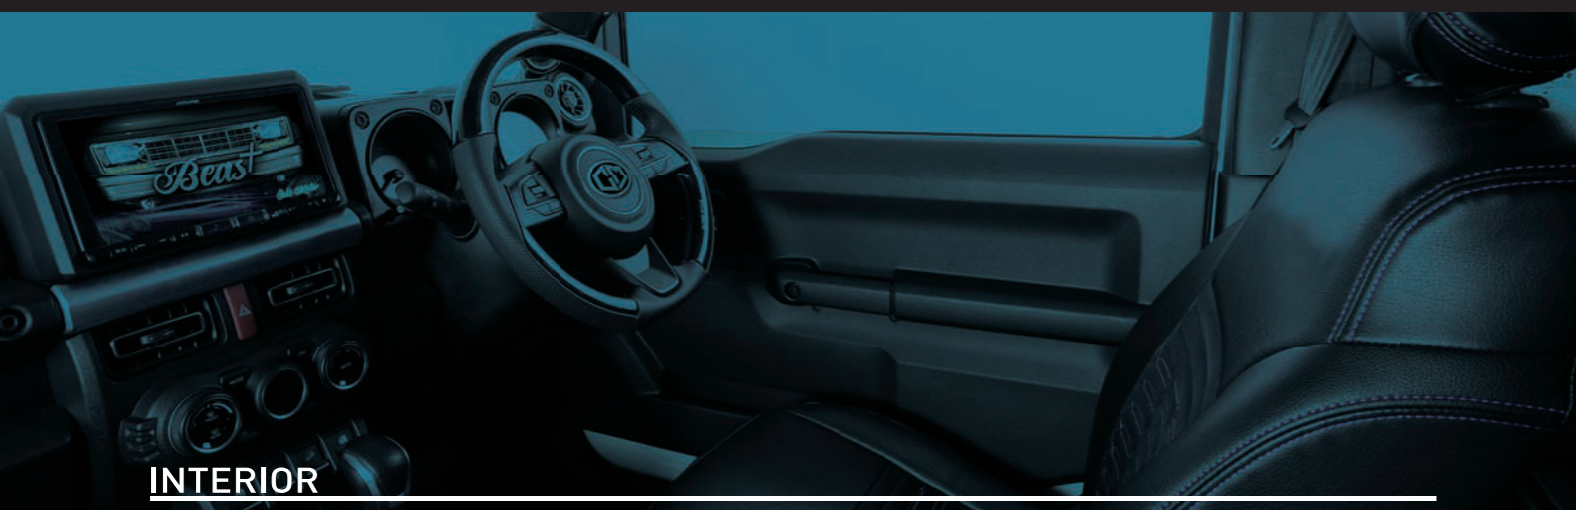

INTERIOR

CAR ELECTRONICS

■シートカバー

■デザイン

■生地

※生地3色(ブラック/ベージュ/ブラウン) × ステッチ6色(ブラック/ホワイト/レッド/ブルー/グレー/グリーン)よりお選びいただけます。

■ステッチ

■フロアマット

■生地

※メイン2色(ブラック/ベージュ) × トリム7色(ブラック/ホワイト/レッド/ブラウン/ブルー/グレー/グリーン)よりお選びいただけます。

■トリム

■カーナビ / ディスプレーオーディオ

■安全運転支援・ナビガイドランス

■デジタルミラー

■リアモニター

■スピーカー

■サブウーファー

■ETC2.0