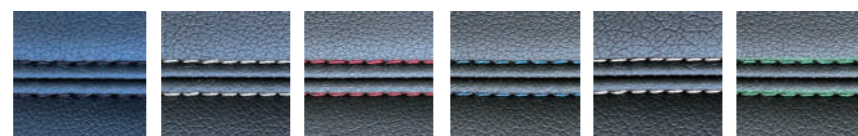

③ ダイヤカット ¥93,500(税込)

■生地

ブラック ベージュ ブラウン

※生地3色(ブラック/ベージュ/ブラウン) × ステッチ6色(ブラック/ホワイト/レッド/ブルー/グレー/グリーン)よりお選びいただけます。

■ステッチ

ブラック ホワイト レッド ブルー グレー グリーン

■フロアマット

■生地

① ブラック ¥38,500(税込) ② ベージュ ¥38,500(税込)

※メイン2色(ブラック/ベージュ) × トリム7色(ブラック/ホワイト/レッド/ブラウン/ブルー/グレー/グリーン)よりお選びいただけます。

■トリム

ブラック ホワイト レッド ブラウン
ブルー グレー グリーン

■カーナビ / ディスプレーオーディオ

① ALPINE 9型カーナビ ビッグX + HDMI・USBポート X9NXL ¥88,890(税込)