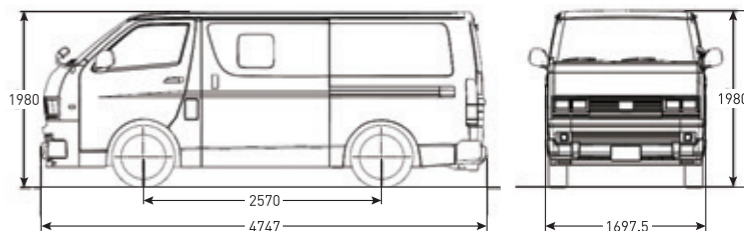

■ETC車載器
[標準] ALPINE ETC車載器 HCE-B063
[OPTION] ALPINE ETC2.0車載器 HCE-B120

■寸法