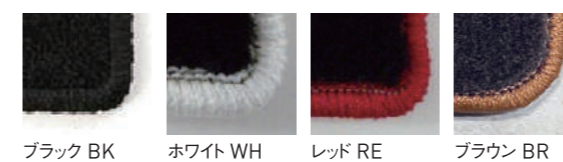

■ ステッチ

■ フロアマット

■ 生地

① ブラック ¥41,800(税込)  
AS-CARICA-FM-BK-□□

② ベージュ ¥41,800(税込)  
AS-CARICA-FM-VB-□□

■ トリム

ブラック BK ホワイト WH レッド RE ブラウン BR  
ブルー BL グレー VG グリーン GR

※メイン2色(ブラック/ベージュ) × トリム7色(ブラック/ホワイト/レッド/ブラウン/ブルー/グレー/グリーン) よりお選びいただけます。