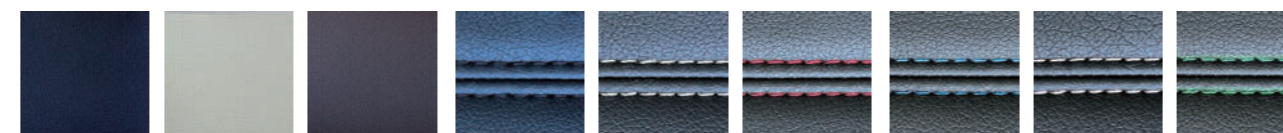

■ シートカバー

■ デザイン

① カントリー ¥93,500(税込)  
AS-CARICA-SC-CNT-□□-□□

② クラシカル ¥93,500(税込)  
AS-CARICA-SC-CSL-□□-□□

③ ダイアカット ¥93,500(税込)  
AS-CARICA-SC-DCT-□□-□□

■ 生地

ブラック BK ベージュ VG ブラウン BR ブルー BL グレー VG グリーン GR  
※生地3色(ブラック/ベージュ/ブラウン) × ステッチ6色(ブラック/ホワイト/レッド/ブルー/グレー/グリーン) よりお選びいただけます。