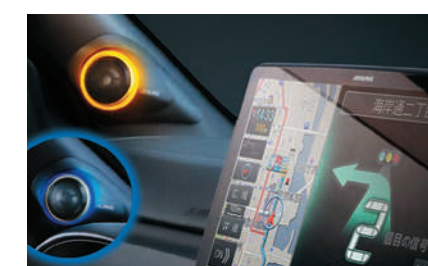

■ 安全運転支援・ナビガイダンス