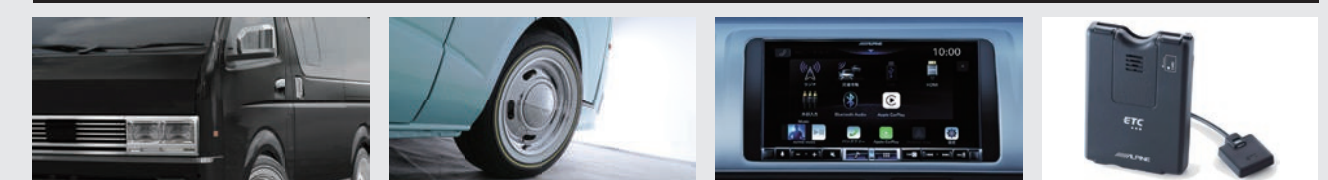

標準装備

■ ボディーカラー ブラックマイカ[209] ※DXはホワイト[058]
Photo: MOPパノミックビューモニター装着
■ 自動防眩インナーミラー + バックカメラ
■ MOON クロームホイール(16×7.0J+40)
+ ALLENCOUNTER CLASSIC OVAL (215/65R16)
■ 7型ディスプレイオーディオ
HDMI・USBポート
DA7Z + KCU-Y620DA
■ ETC車載器 + 専用取付キット
HCE-B063 + KTX-Y10B

EURO Style