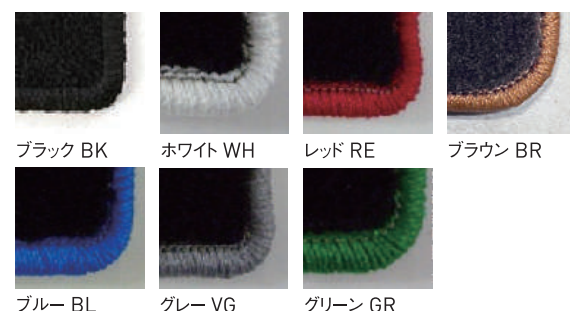

■ ステッチ

■ フロアマット

■ 生地

① ブラック ¥41,800(税込) AS-CARICA-FM-BK-□□
② ベージュ ¥41,800(税込) AS-CARICA-FM-VB-□□

■ トリム

※メイン2色(ブラック/ベージュ) × トリム7色(ブラック/ホワイト/レッド/ブラウン/ブルー/グレー/グリーン)よりお選びいただけます。

■ ステアリング

① ブラックカーボン AS-ST-082-BKC-BK ¥66,000(税込)
② ブラックウッド AS-ST-082-BKW2-BK ¥52,800(税込)
③ ブラウンウッド AS-ST-082-BRW-BK ¥52,800(税込)