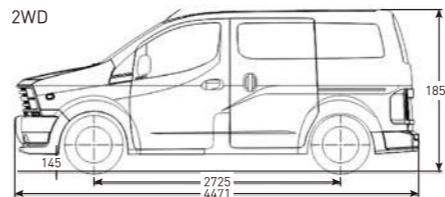

EXTERIOR

INTERIOR

COLOR LINEUP

■MONO TONE カラー

■2TONE カラー(OPTION) ※ボディ上部はMONO TONEカラーから選択

※全カラー18色、詳細はHPをご確認ください。

車両価格/グレード

1.6L ガソリン / 2WD / ワゴン	車両本体価格(税込)
2列シート5人乗り	¥4,280,000 ~
3列シート7人乗り	¥4,430,000 ~
※2列目左右・3列目左右 ISO FIX対応。諸経費は別途かかります。	

1.6L ガソリン / 4WD / バン	車両本体価格(税込)
2列シート5人乗り	¥4,530,000 ~
諸経費は別途かかります。	

■寸法

2WD

4WD