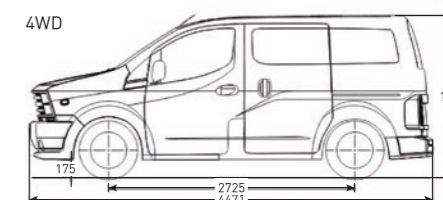

■スピーカー(OPTION)
ALPINE 17cmセパレート2WAYスピーカー
X-171S + KTX-N171B
ALPINE STYLE 専用取付キット

■バックカメラ
ALPINE HCE-C1000D

■寸法

2WD

4WD

憧れが、止まらない。

青い海。青い空。パームツリー。サーフカルチャー。
美しい街並みと自由な文化を背景とした、California Dreamin'。

ALPINE STYLEは、どこか懐かしく、しかも斬新で
ありきたりなカスタマイズというコレまでの時代を打ち破った。