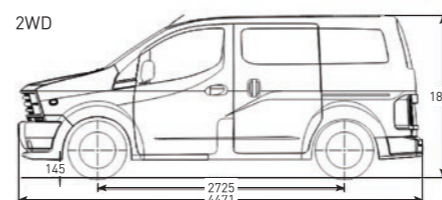

EXTERIOR

COLOR LINEUP

■MONO TONE カラー

■2TONE カラー(OPTION) ※ボディ上部はMONO TONEカラーから選択

※全カラー18色、詳細はHPをご確認ください。

車両価格/グレード

1.6L ガソリン / 2WD / ワゴン	車両本体価格(税込)
2列シート5人乗り	¥4,280,000 ~
3列シート7人乗り	¥4,430,000 ~

※2列目左右・3列目左右 ISO FIX対応。

諸経費は別途かかります。

1.6L ガソリン / 4WD / バン	車両本体価格(税込)
2列シート5人乗り	¥4,530,000 ~

諸経費は別途かかります。

INTERIOR

■寸法

2WD

4WD