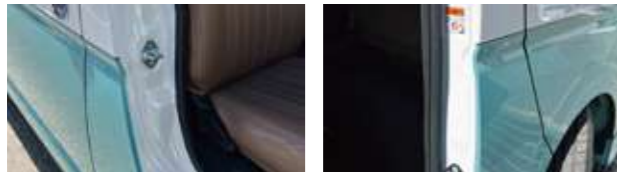

EXTERIOR / INTERIOR

CAR ELECTRONICS

■ 2TONEペイント

¥374,000(税込)