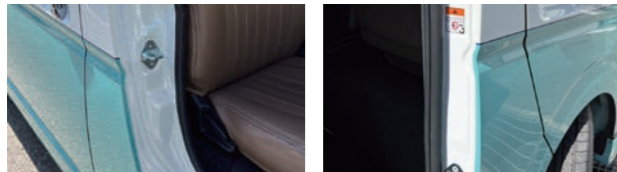

■ 2TONEペイント

¥374,000(税込)