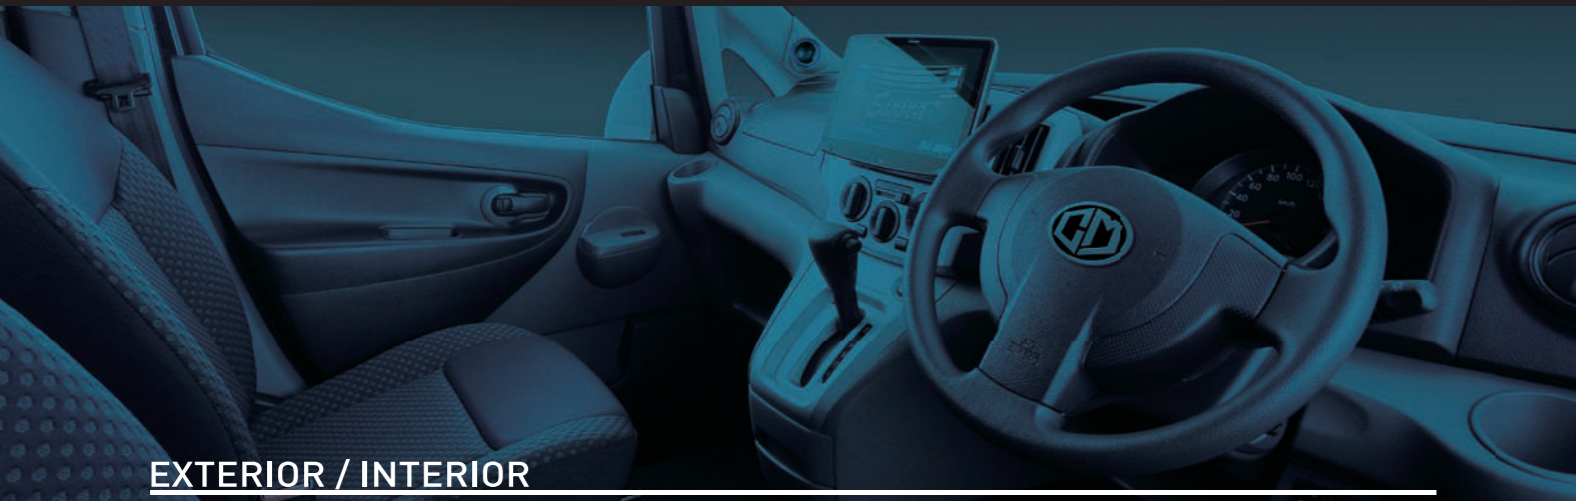

EXTERIOR / INTERIOR