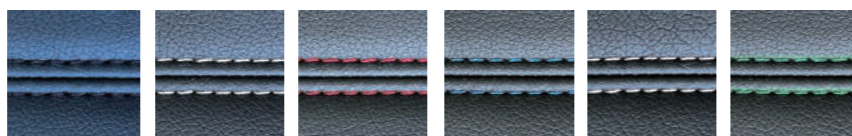

② クラシカル
2列シート ¥93,500(税込)
3列シート ¥126,500(税込)

③ ダイヤカット
2列シート ¥93,500(税込)
3列シート ¥126,500(税込)

■ 生地

ブラック ベージュ ブラウン
※生地3色(ブラック/ベージュ/ブラウン) × ステッチ6色(ブラック/ホワイト/レッド/ブルー/グレー/グリーン)よりお選びいただけます。

■ ステッチ

■ フロアマット

■ 生地

① ブラック 2列シート ¥41,800(税込) 3列シート ¥58,900(税込)
② ベージュ 2列シート ¥41,800(税込) 3列シート ¥58,900(税込)

■ トリム

ブラック ホワイト レッド ブラウン
ブルー グレー グリーン

※メイン2色(ブラック/ベージュ) × トリム7色(ブラック/ホワイト/レッド/ブラウン/ブルー/グレー/グリーン)よりお選びいただけます。

■ カーナビ/ディスプレイオーディオ

① ALPINE 11型カーナビ フローティングビッグX11 XF11NX2 + ビルトインHDMI/USBポート ¥221,770(税込)
② ALPINE 11型カーナビ フローティングビッグX11(CD/DVDレス) XF11NX2S + ビルトインHDMI/USBポート ¥143,770(税込)